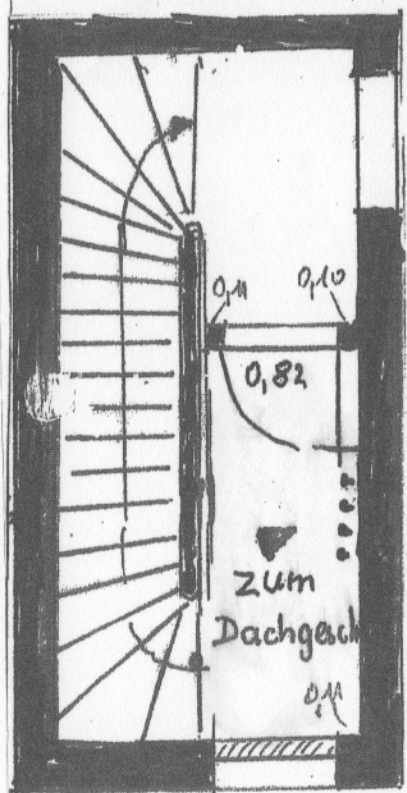

Dachwohnung  
 Ludwigstr. 76  
 90402 Nürnberg  
 M 1:50

Dachspitze  
 Schlafraum  
 Ludwigstr. 76  
 90402 Nürnberg  
 M 1:50