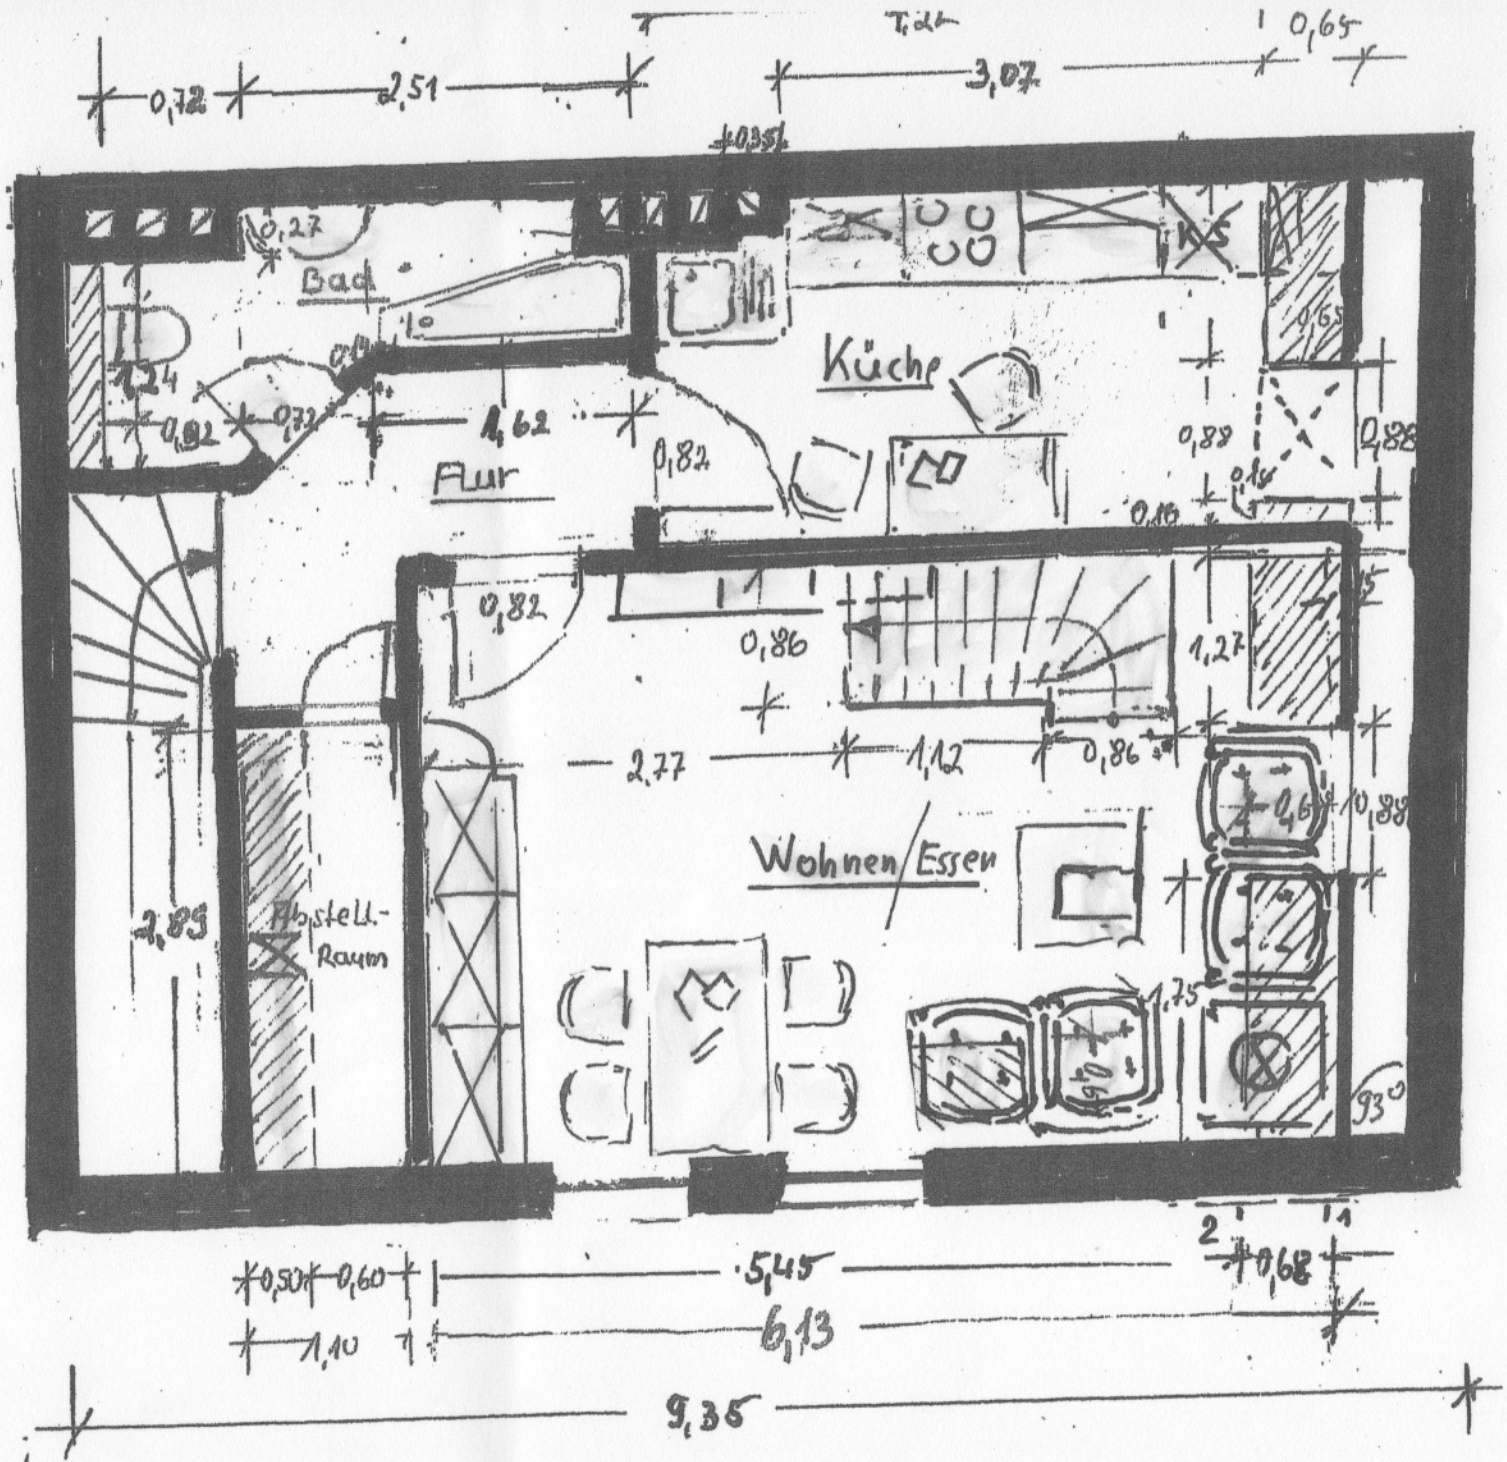

Dachwohnung  
 Ludwigstr. 76  
 90402 Nürnberg  
 M 1:50

Dachspitze  
 Schlafraum  
 Ludwigstr. 76  
 90402 Nürnberg  
 M 1:50