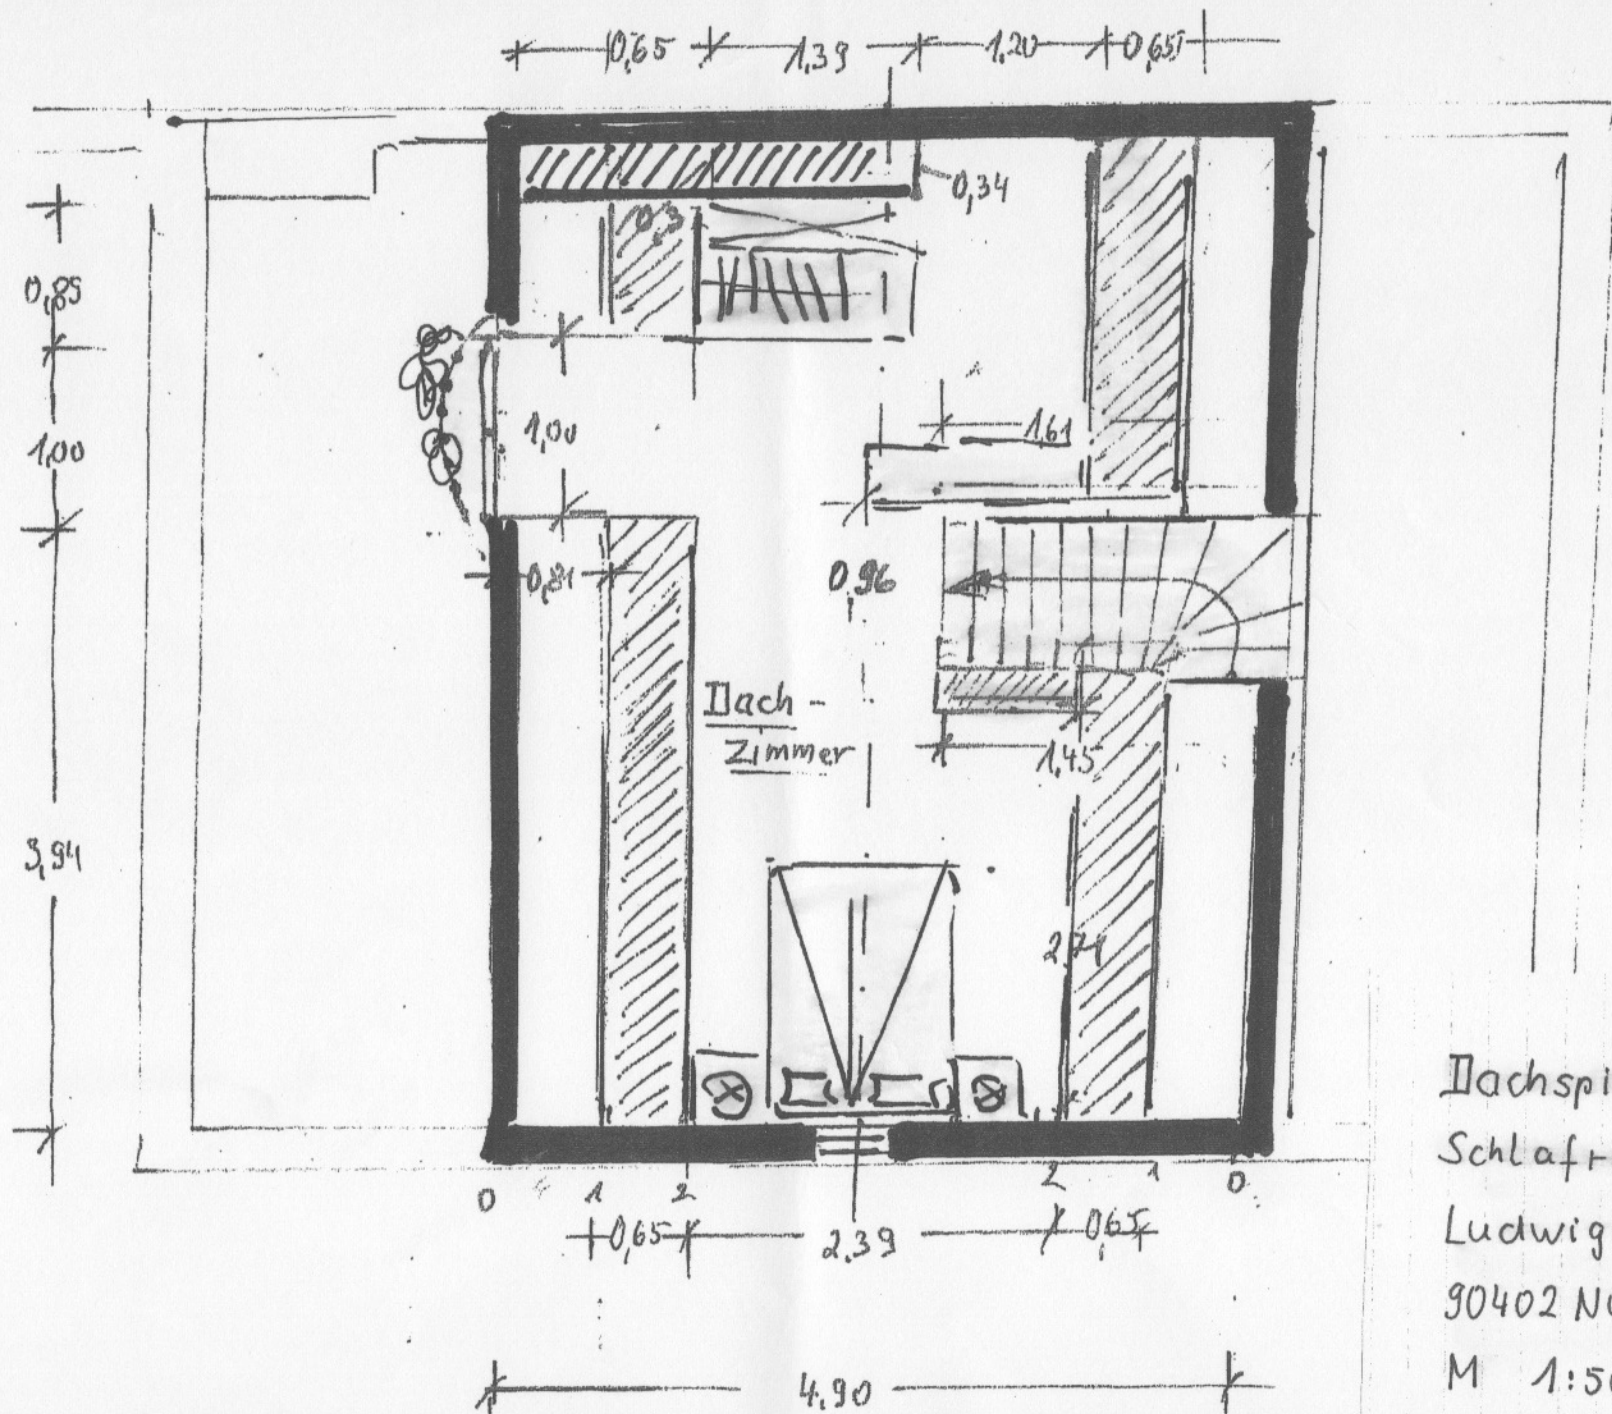

Dachwohnung  
 Ludwigstr. 76  
 90402 Nürnberg  
 M 1:50

Dachspitze  
 Schlafraum  
 Ludwigstr. 76  
 90402 Nürnberg  
 M 1:50